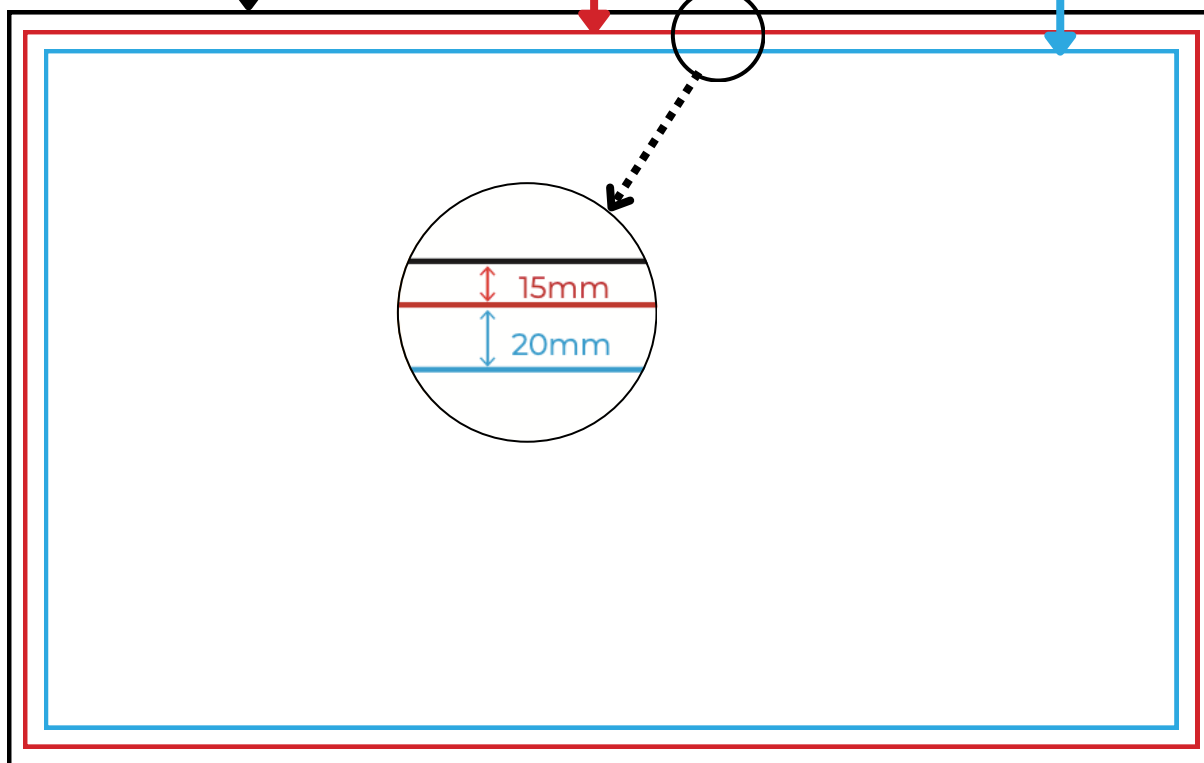

### **VARIO LED stěna - šířka 100cm**

Varianty produktu:

šířka 100cm (výška 200, 225, 250 cm)

šířka 200cm (výška 200, 225, 250cm)

šířka 300cm (výška 200, 225, 250cm)

šířka 400cm (výška 200, 225, 250cm)

šířka 500cm (výška 200, 225, 250cm)

## **VARIO LED stěna**

Viditelná plocha: 100x200cm

Tisková plocha: 103x203cm

Měřítko šablony: 1:1

## **VARIO LED stěna**

Viditelná plocha: 100x225cm

Tisková plocha: 103x228cm

Měřítko šablony: 1:1

## **VARIO LED stěna**

Viditelná plocha: 100x250cm

Tisková plocha: 103x253cm

Měřítko šablony: 1:1